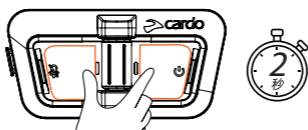

## 基本的な操作

 音量を上げる

 音量を下げる

 オーディオを消音

 マイクの消音/消音解除

 グループ化

LED赤 & 緑

正常にグループ化された場合