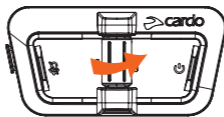

基本的な操作

音量を上げる