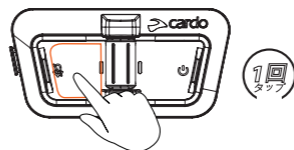

## 基本的な操作

 音量を上げる

 音量を下げる

 オーディオを消音

 マイクの消音/消音解除

 グループ化

LED赤 & 緑

正常にグループ化された場合