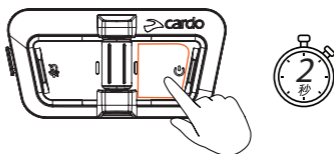

使用前の準備

オン/オフ