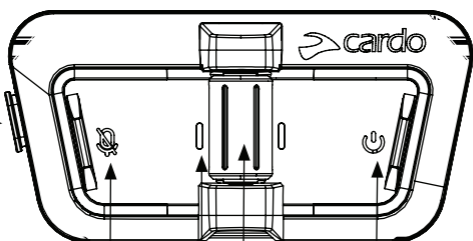

USB-C充電 & オーディオコネクタ

マイクの消音

LED

コントロールホイール

オン/オフ

長押し

タップ回数