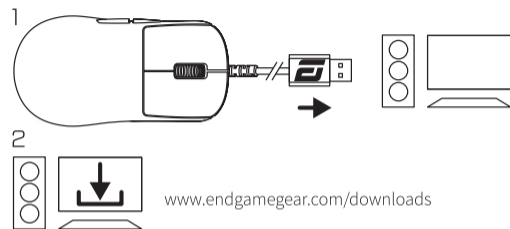

ENDGAME GEAR / **OP1 RGB**

クイックスタートガイド

本製品は次の企業用に製造されています:
Pro Gamerware GmbH, Gausstrasse 1, 10589 Berlin, info@endgamegear.com
欧州にて製品設計と品質管理、中国にて生産

セットアップ

skin マウス滑り止めステッカー[オプション]

ボタンのレイアウト

分解/スイッチ交換

- ①
- 経験豊富なユーザーのみが対象です!
 - マウスを開く前に必ずUSBケーブルを抜いてください
 - 本製品は清潔で乾燥した環境でのみ開いてください