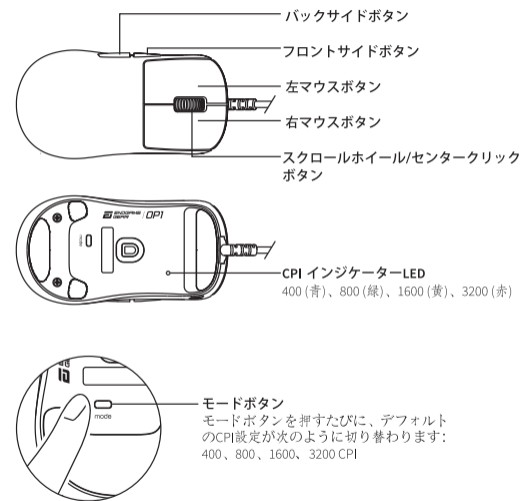

ENDGAME GEAR / **OP1 RGB**

クイックスタートガイド

本製品は次の企業用に製造されています:
Pro Gamerware GmbH, Gausstrasse 1, 10589 Berlin, info@endgamegear.com
欧州にて製品設計と品質管理、中国にて生産

セットアップ

skin マウス滑り止めステッカー[オプション]

ボタンのレイアウト

分解/スイッチ交換

- ①
- 経験豊富なユーザーのみが対象です!
 - マウスを開く前に必ずUSBケーブルを抜いてください
 - 本製品は清潔で乾燥した環境でのみ開いてください