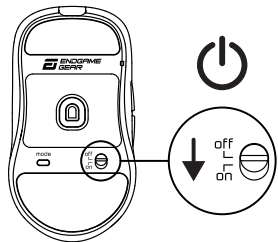

1

2

3

4

www.endgamegear.com/downloads