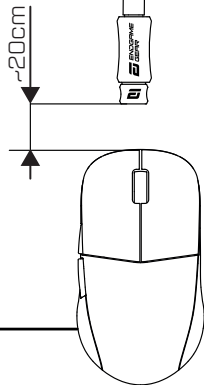

1

2

3

4

www.endgamegear.com/downloads