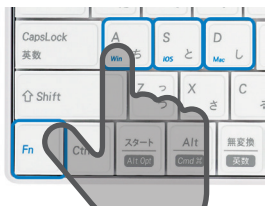

———— 切りとり線

----- 折り線

Windows / iOS (iPadOS) / Mac (パソコン) で使える!

指だけで簡単切替え!

Fnキー+「Win」、「iOS」、「Mac」キーを押すことで、各OSに合わせたキー操作が可能になります。

無線・有線

最大3台の機器が繋がる!

ブラック：AS-PKMD85J-BKA
ホワイト：AS-PKMD85J-WHA

Bluetooth® と USB接続の両対応

パソコン・タブレット・iPhoneなど、様々な機器に接続
できます。最大3台の機器を切り替えて使えます。

INTRO Mini BT

CUT