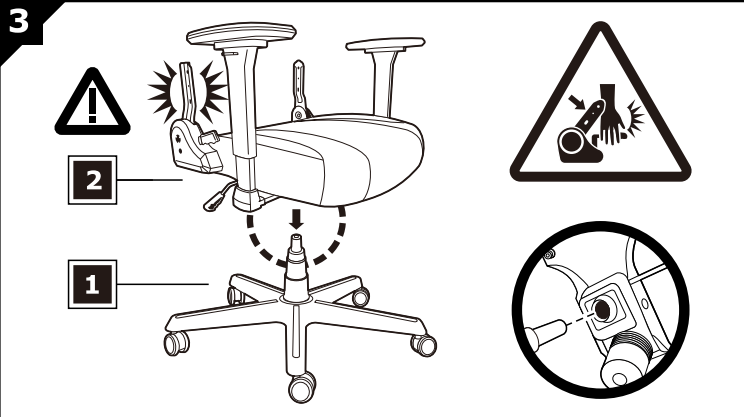

NITRO
CONCEPTS

E250 GAMING CHAIR

A		G	
B		H	
C		I	
D		J	
E		K	
F		L	
M			

Usage Information / Nutzungsinformationen / Gebruiksinformatie

53.0cm
20.87inch

43.0cm
16.93inch

info@nitro-concepts.com

Pro Gamersware GmbH
Gaussstr. 1
10589 Berlin
GERMANY