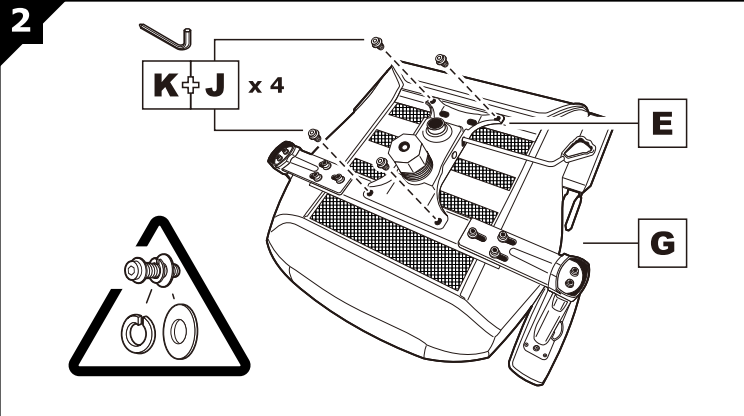

NITRO
CONCEPTS

E250 GAMING CHAIR

A		G	
B		H	
C		I	
D		J	
E		K	
F		L	
M			

Usage Information / Nutzungsinformationen / Gebruiksinformatie

53.0cm
20.87inch

43.0cm
16.93inch

info@nitro-concepts.com

Pro Gamersware GmbH
Gaussstr. 1
10589 Berlin
GERMANY