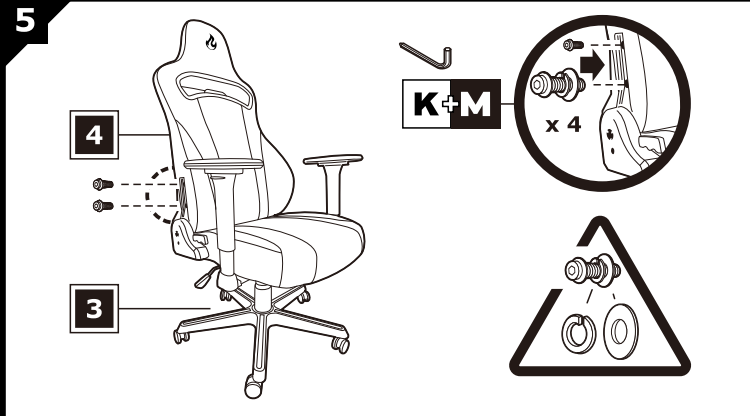

NITRO
CONCEPTS

E250 GAMING CHAIR

A		G	
B		H	
C		I	
D		J	
E		K	
F		L	
M			

Usage Information / Nutzungsinformationen / Gebruiksinformatie

53.0cm
20.87inch

43.0cm
16.93inch

info@nitro-concepts.com

Pro Gamersware GmbH
Gaussstr. 1
10589 Berlin
GERMANY