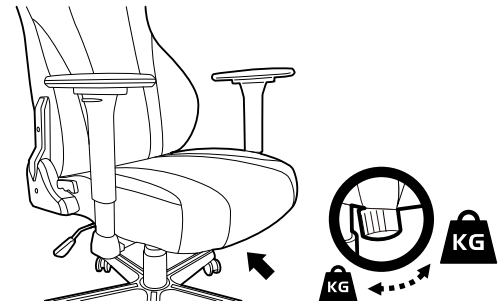

NITRO
CONCEPTS

E250 GAMING CHAIR

A		G	
B		H	
C		I	
D		J	
E		K	
F		L	
M			

Usage Information / Nutzungsinformationen / Gebruiksinformatie

53.0cm
20.87inch

43.0cm
16.93inch

info@nitro-concepts.com

Pro Gamersware GmbH
Gaussstr. 1
10589 Berlin
GERMANY