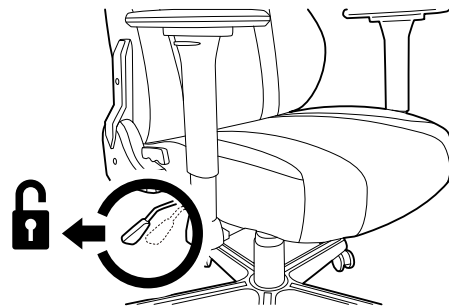

NITRO
CONCEPTS

E250 GAMING CHAIR

A		G	
B		H	
C		I	
D		J	
E		K	
F		L	
M			

Usage Information / Nutzungsinformationen / Gebruiksinformatie

53.0cm
20.87inch

43.0cm
16.93inch

info@nitro-concepts.com

Pro Gamersware GmbH
Gaussstr. 1
10589 Berlin
GERMANY