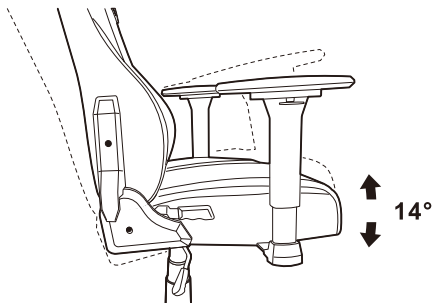

NITRO
CONCEPTS

E250 GAMING CHAIR

A		G	
B		H	
C		I	
D		J	
E		K	
F		L	
M			

Usage Information / Nutzungsinformationen / Gebruiksinformatie

53.0cm
20.87inch

43.0cm
16.93inch

info@nitro-concepts.com

Pro Gamersware GmbH
Gaussstr. 1
10589 Berlin
GERMANY