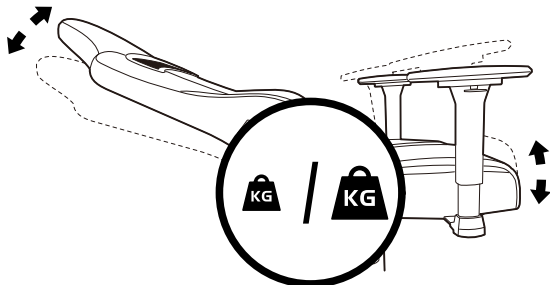

NITRO
CONCEPTS

E250 GAMING CHAIR

A		G	
B		H	
C		I	
D		J	
E		K	
F		L	
M			

Usage Information / Nutzungsinformationen / Gebruiksinformatie

53.0cm
20.87inch

43.0cm
16.93inch

info@nitro-concepts.com

Pro Gamersware GmbH
Gaussstr. 1
10589 Berlin
GERMANY