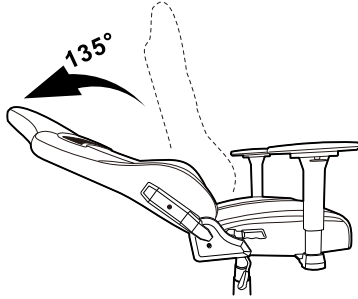

NITRO
CONCEPTS

E250 GAMING CHAIR

A		G	
B		H	
C		I	
D		J	
E		K	
F		L	
M			

Usage Information / Nutzungsinformationen / Gebruiksinformatie

53.0cm
20.87inch

43.0cm
16.93inch

info@nitro-concepts.com

Pro Gamersware GmbH
Gaussstr. 1
10589 Berlin
GERMANY