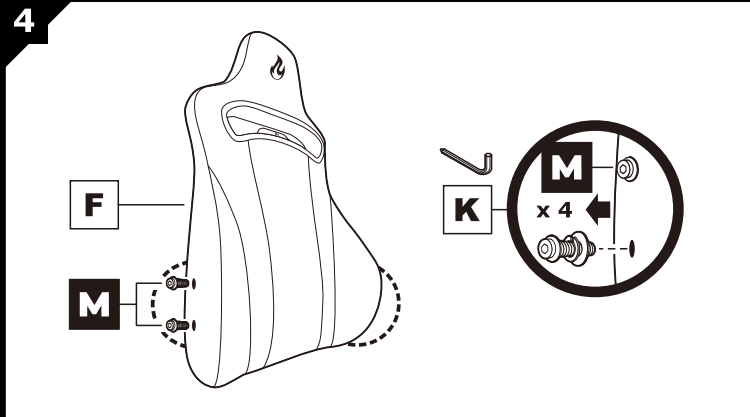

NITRO
CONCEPTS

E250 GAMING CHAIR

A		G	
B		H	
C		I	
D		J	
E		K	
F		L	
M			

Usage Information / Nutzungsinformationen / Gebruiksinformatie

53.0cm
20.87inch

43.0cm
16.93inch

info@nitro-concepts.com

Pro Gamersware GmbH
Gaussstr. 1
10589 Berlin
GERMANY