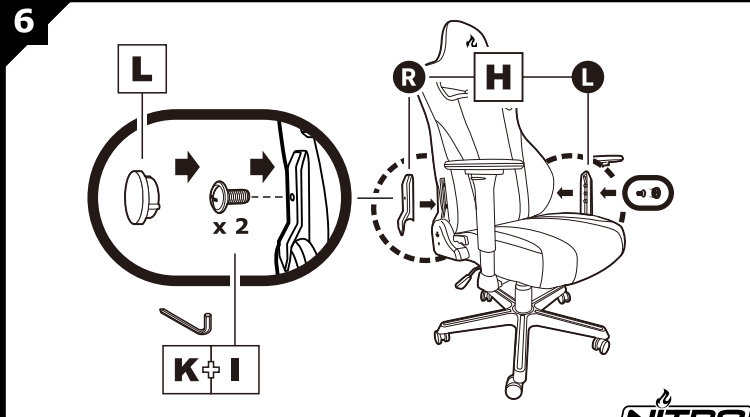

NITRO
CONCEPTS

E250 GAMING CHAIR

A		G	
B		H	
C		I	
D		J	
E		K	
F		L	
M			

Usage Information / Nutzungsinformationen / Gebruiksinformatie

53.0cm
20.87inch

43.0cm
16.93inch

info@nitro-concepts.com

Pro Gamersware GmbH
Gaussstr. 1
10589 Berlin
GERMANY