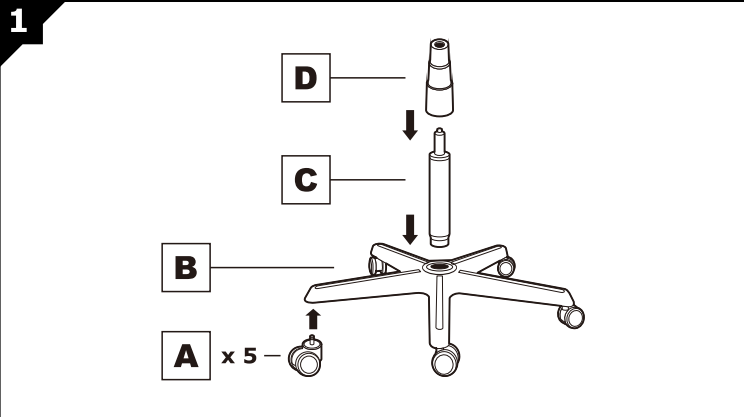

NITRO
CONCEPTS

E250 GAMING CHAIR

A		G	
B		H	
C		I	
D		J	
E		K	
F		L	
M			

Usage Information / Nutzungsinformationen / Gebruiksinformatie

53.0cm
20.87inch

43.0cm
16.93inch

info@nitro-concepts.com

Pro Gamersware GmbH
Gaussstr. 1
10589 Berlin
GERMANY