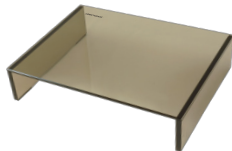

AS-SMINIO2B ブラウン（茶色）

安全上のご注意（必ずお守りください）

あなたや他の人々への危害や財産への損害を未然に防止するため、必ずお守りいただく事を記載しております。

	危険 死亡または重傷を負う恐れが大きい内容です
	警告 死亡または重傷を負う恐れがある内容です
	注意 継承を負う事や物的損害が発生する恐れがある内容です
	気をつけていただきたい「注意喚起」の内容です
	してはいけない「禁止」の内容です
	必ず実行していただく「強制」の内容です

免責事項

お客様または第三者が、この製品の誤使用や使用中に生じた故障、その他製品の不具合によって受けられた損害については、法令上の賠償責任が認められる場合を除き、当社は一切その責任を負いませんので、予めご了承ください

危険

- ① ガラスの耐荷重は30kgです。それ以上の重い物品を置かないでください。ガラスが割れたり、足が外れて傷害を負ったり、物品が損傷する恐れがあります。
- ② スタンドにのったり、踏み台がわりに使わないでください。倒れたり破損して、ケガの原因となることがあります。特に小さいお子様にはご注意ください。
- ③ ガラスの上に重たいものや硬いものを落とさないでください。ガラスが割れケガをする恐れがあります。
- ④ ガラスの角や端に強い衝撃を与えないでください。特に固い物をぶつけると、弱い力で割れることがあります。

警告

- ① 強化ガラスは強度が強く、また万一割れても破片が細かい粒状となる安全性の高いガラスですが、特性上ごくまれに外力が加わっていない状態でも意に破損することがあります。
- ② 天板や側面にヒビ・傷・欠けが生じた場合は、ご使用を中止してください。強化ガラスは性質上、傷が付くと強度が低下し、初期症状なく突然破損する場合があります。
- ③ 極端な温度変化を与えないでください。このガラスは耐熱ガラスではありません。熱いものを載せたり、ガラスの側に近づけたりしないでください。ガラスが破損する恐れがあります。
- ④ 荷重に耐えられない場所や、不安定な床等には置かないで下さい。転倒して傷害や物品損傷の原因になります。
- ⑤ 高温・多湿の場所や長時間直射日光の当たる場所での使用・保管は避けてください。屋外での使用は禁止します。

注意

- ① 組立 / 持ち運び時には、ガラスに衝撃や傷を与えないように十分ご注意ください。
- ② 水平で安定した場所に据え付けてください。倒れたり、破損してケガの原因となることがあります。
- ③ PCモニターは正しく載せ、天板よりモニター底面がはみ出る場合や、モニターがぐらつく場合には使用を中止してください。不安定な載せかたをすると、倒れたり、破損してケガの原因となることがあります。
- ④ 背の高い物や不安定な物を載せて使用しないでください。
- ⑤ 無理に物を積み上げたり、物を載せた状態で無理に移動させないでください。

製品仕様

製品名	CRYSTAL STAND -MINI- 強化ガラス製ミニスタンド
製品型番	AS-SMINIO1T（クリア） AS-SMINIO2B（ブラウン）
製品サイズ（外寸）	W280 x D210 x H61 mm
収納可能サイズ（内寸）	W264 x D210 x H56 mm
ガラスの厚み	5 mm（天板） / 8 mm（脚）
重量	約 1.2 kg
同梱物	取替え用滑り止めシリコンパッド x 4 取扱説明書 兼 保証書（本書）
素材	強化ガラス / シリコン（滑り止め）
耐荷重	30 kg
保証期間	1ヶ月（初期不良のみ）