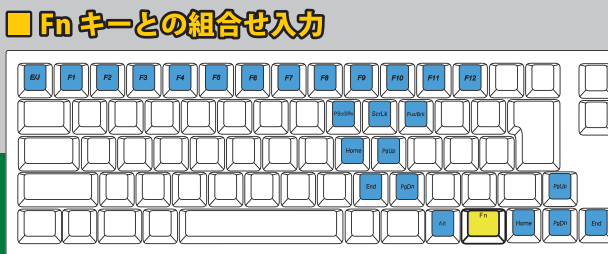

Progres Touch

プログレタッチ レトロ タイニー

RETRO TINY

ARCHISS
Powered by ARCHISITE

キー入力の入替・制限に便利なDIPスイッチ付き

背面に搭載したDIPスイッチで、ソフトウェアを使わずにハードウェア側でキー入力の入替・制限することが出来ます。

■ テンキーレスをさらに約 30% 小型化したメカニカルキーボード

2色成形キーキャップ採用。文字が絶対に消えません

2色成形を復活させました。文字がキーキャップ樹脂の一部なので、文字が薄れたり、消える事が絶対にありません。また、キーキャップが厚手なため、しっかりした打鍵感が得られます。

Nキーロールオーバー対応

PS/2接続時に、全キー同時押しが可能になる、Nキーロールオーバーに対応しています。